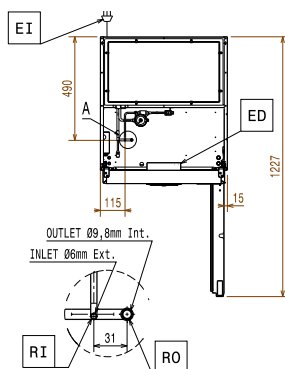

Topp

Elektricitet

Spänning:	691365 (PS04R1FR)	220-240 V/1 ph/50/60 Hz
Effekt, max:		0.14 kW

Viktig information

Bruttokapacitet	470 liter
Gångjärn:	Höger sida
Yttermått, bredd	600 mm
Yttermått, djup	700 mm
Yttermått, djup med dörrar öppna:	1226 mm
Yttermått, höjd	2040 mm
Antal och typ av dörrar:	1 heldörr
Inre dimensioner (bredd):	472 mm
Inre dimensioner (djup):	582 mm
Inre dimensioner (höjd):	1474 mm
Höjjustering:	15/40 mm
Antal och storlek av galler (ingår):	5 - 520x442
Material utvändigt:	304 AISI
Material invändigt:	304 AISI
Antal positioner och delning:	44; 22 mm

Kyldata

Kontroll typ:	digital
Köldmedium typ:	R134a;R513A;R426A
Driftsätt	ventilerat
Kylaggregat	Centralkyla
Typ av avfrostning	luft
Kyleffekt:	320 W
Kyleffekt vid förångningstemperatur:	-10 °C
Kondenseringstemperatur:	55 °C
Max. omgivningstemperatur:	43 °C
Anslutning, centralkyla utlopp:	9.5 mm
Anslutning, centralkyla in:	6 mm

*OBS! :

Kyleffekt beräknad med max 15 meter rör

Certifieringar ISO

ISO Standards:	ISO 9001; ISO 14001; ISO 45001; ISO 50001