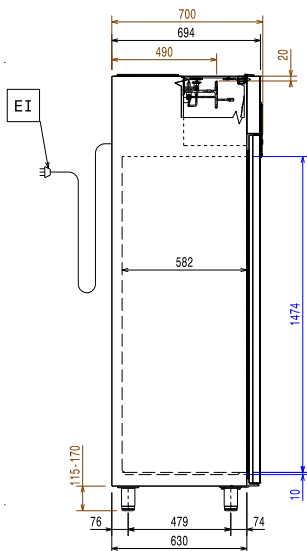

Sida

EI = Elektrisk anslutning
RI = Anslutning centralkyla
RO = Anslutning centralkyla