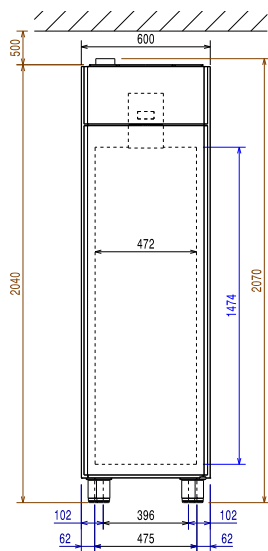

Front

Sida

EI = Elektrisk anslutning
RI = Anslutning centralkyla
RO = Anslutning centralkyla

Topp

Elektricitet

Spänning:	691365 (PS04R1FR)	220-240 V/1 ph/50/60 Hz
Effekt, max:		0.14 kW

Viktig information

Bruttokapacitet	470 liter
Gångjärn:	Höger sida
Yttermått, bredd	600 mm
Yttermått, djup	700 mm
Yttermått, djup med dörrar öppna:	1226 mm
Yttermått, höjd	2040 mm
Antal och typ av dörrar:	1 heldörr
Inre dimensioner (bredd):	472 mm
Inre dimensioner (djup):	582 mm
Inre dimensioner (höjd):	1474 mm
Höjjustering:	15/40 mm
Antal och storlek av galler (ingår):	5 - 520x442
Material utvändigt:	304 AISI
Material invändigt:	304 AISI
Antal positioner och delning:	44; 22 mm

Kyldata

Kontroll typ:	digital
Köldmedium typ:	R134a;R513A;R426A
Driftsätt	ventilerat
Kylaggregat	Centralkyla
Typ av avfrostning	luft
Kyleffekt:	320 W
Kyleffekt vid förångningstemperatur:	-10 °C
Kondenseringstemperatur:	55 °C
Max. omgivningstemperatur:	43 °C
Anslutning, centralkyla utlopp:	9.5 mm
Anslutning, centralkyla in:	6 mm

*OBS! :

Kyleffekt beräknad med max 15 meter rör

Certifieringar ISO

ISO Standards:	ISO 9001; ISO 14001; ISO 45001; ISO 50001